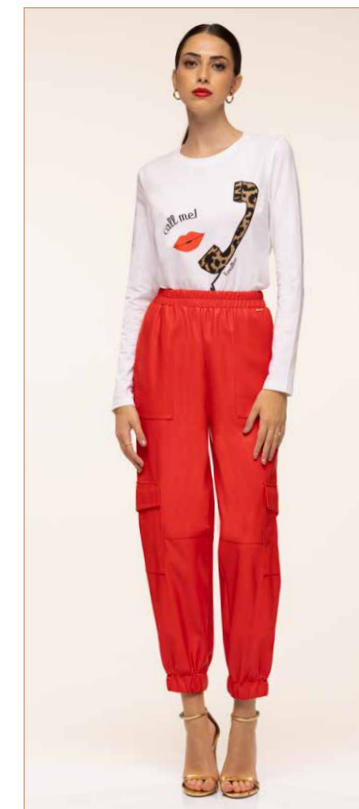

21/

A124-409

GIACCA/SUIT JACKET

variante unica/one colour

A124-302

T-SHIRT

variante unica/one colour

A124-103

PANTALONE/TROUSERS

COLORE
CAMPIONE

BEIGE CACAO VERDE
MILITARE PRUGNA

PANNA FUXIA ROSSO NERO

KORALLINE