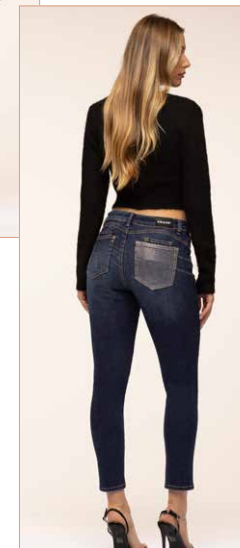

75/

AI24-663 ❤️
MAGLIA/SWEATER

COLORE
CAMPIONE

VERDE PANNA NERO ROSSO

AI24-201
GONNA/SKIRT

COLORE
CAMPIONE

ROSSO BEIGE NERO
CACAO VERDE MILITARE

AI24-913
BORSA/BAG
KORALLINE Accessories