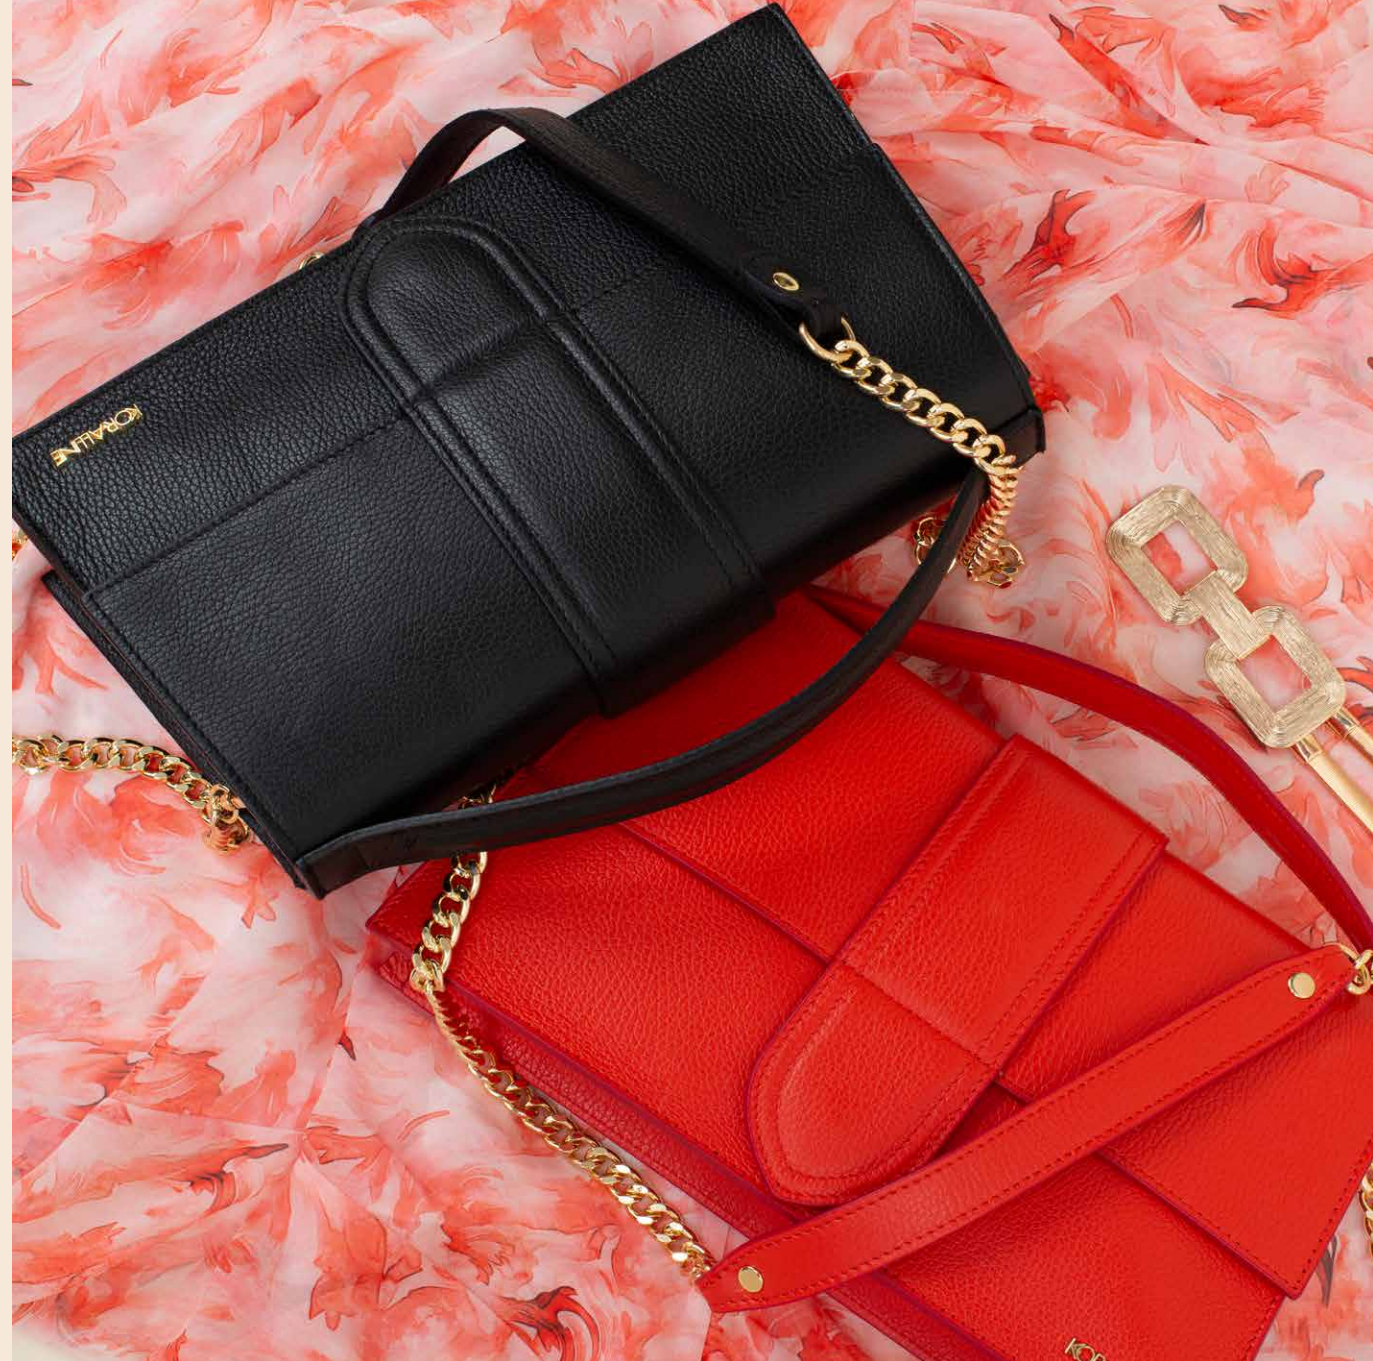

KORALLINE®

ACCESSORIES

SPRING SUMMER 2025

**PE25-921** BORSA/BAG H 30cm - L 33cm - P 14cm BEIGE - NERO

**PE25-933** BORSABAG H 12cm - L 28cm - P 7cm CACAO - NERO

**PE25-932** BORSA/BAG H 27cm - L 37cm - P 16cm BIANCO - CACAO

**PE25-915** BORSA/BAG H 22cm - L 27cm - P 9cm ROSSO - BEIGE - NERO

**PE25-917**    BORSA/BAG    H 19cm - L 33cm - P 8cm    ROSSO - NERO

**PE25-935** BORSABAG H 21cm - L 23cm - P 7cm ROSSO - CACAO

**PE25-929** BORSABAG H 19cm - L 27cm - P 10cm BEIGE - NERO