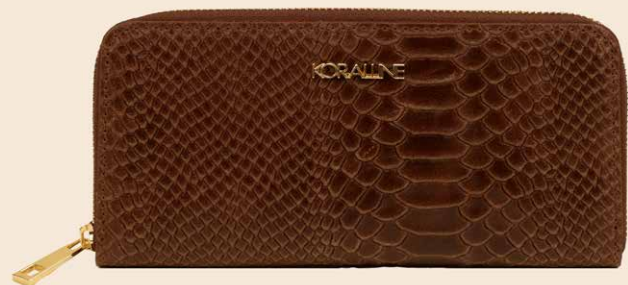

**PE25-928** BORSA/BAG H29cm - L 28cm - P 8cm CACAO - NERO

**PE25-916** BORSA/BAG H 16cm - L 28cm - P 8,5cm GIALLO - BLUETTE

**PE25-920** BORSA/BAG H 12cm - L 23cm - P 4,5cm BLUETTE - NERO

**PE25-936** BORSA/BAG H 28cm - L 33cm - P 12cm BEIGE - NERO

**PE25-919** ZAINO/ BACKPACK H 27cm - L 23cm - P 11cm NERO - BEIGE

**PE25-934** BORSABAG H 14cm - L 30cm - P 9cm BIANCO - NERO

**PE25-926** BORSA/BAG H 28cm - L 30cm - P 9cm BLUETTE - BEIGE - NERO

**PE25-914** BORSABAG H 17cm - L 33cm - P 8,5cm GIALLO - BEIGE - NERO

**PE25-925** PORTAFOGLIO/WALLET H 11cm - L 19,5cm - P 2cm Var. Unica

**PE25-924** PORTAFOGLIO/WALLET H 11cm - L 19,5cm - P 2cm CACAO - NERO

**PE25-901**  
CINTURA-BELT  
TG. XS/S - M/L - XL/XXL  
ARGENTO