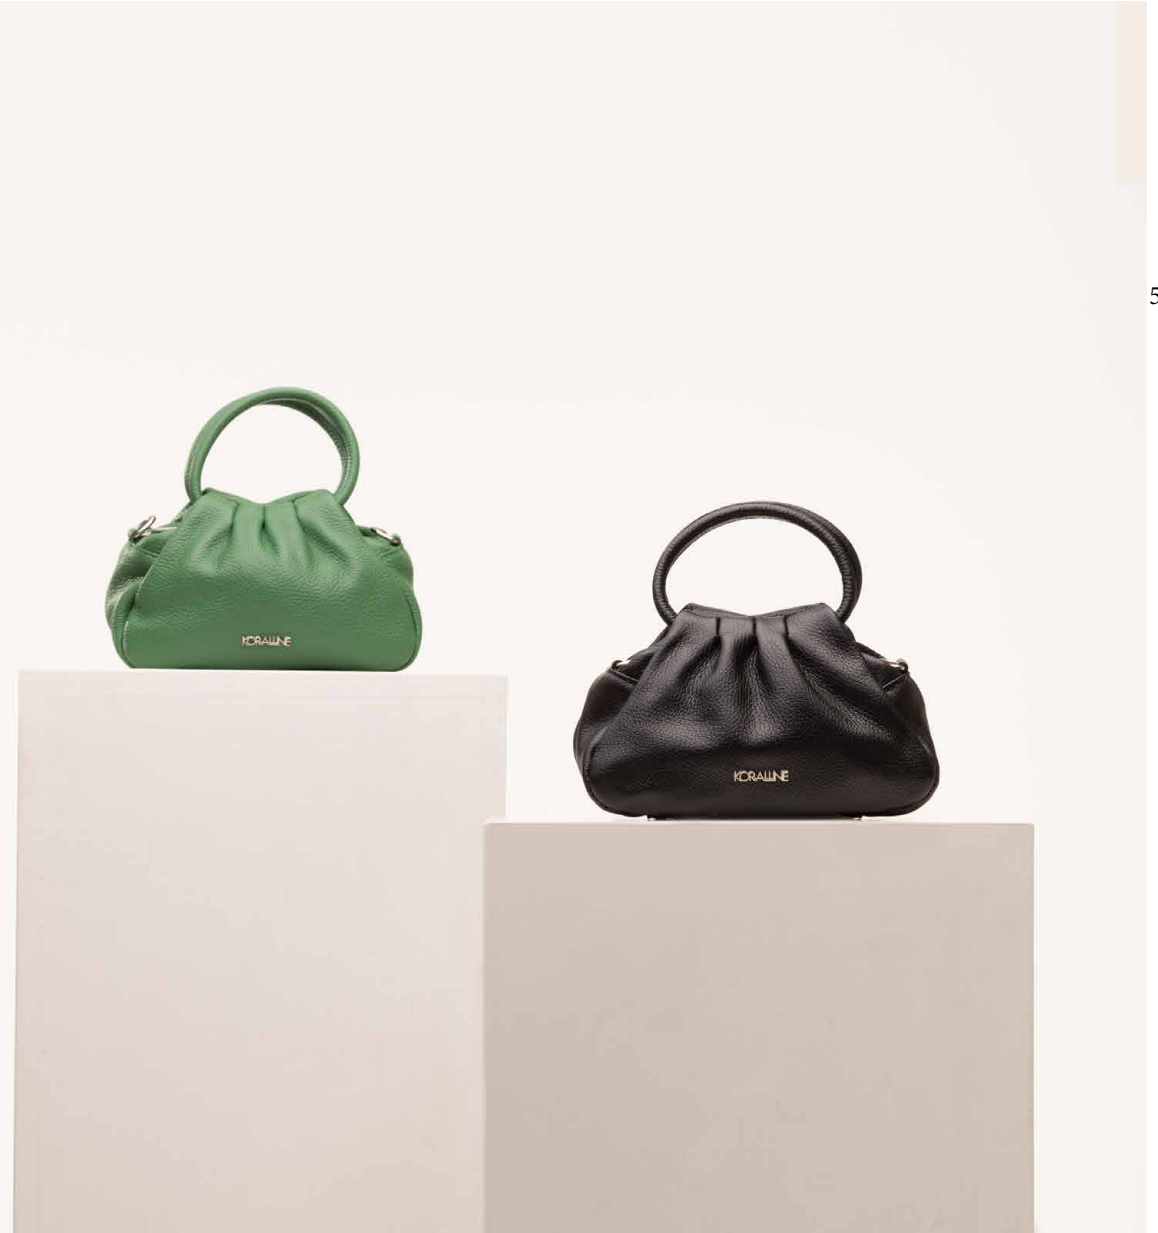

# KORALLINE®

**AI24-916**  
BORSA/BAG  
H 17cm - L 20cm - P 11cm  
NERO - FUXIA

**AI24-926**  
BORSA/BAG  
H 13cm - L 25,5cm - P 7cm  
NERO - FUXIA

**AI24-926**  
BORSA/BAG  
H 13cm - L 25,5cm - P 7cm  
NERO - FUXIA

**AI24-918**  
PORTAFOGLIO/WALLET  
H 10cm - L 14,5cm - P 2cm  
FUXIA - NERO

**AI24-916** BORSA/BAG H 17cm - L 20cm - P 11cm FUXIA

**A124-909** BORSA/BAG H 16cm - L 23cm - P 10,5cm VERDE - NERO

**AI24-927**    POCLETTE - CLUTCH BAG    H 14cm - L 28cm - P 5cm    PANNA - NERO